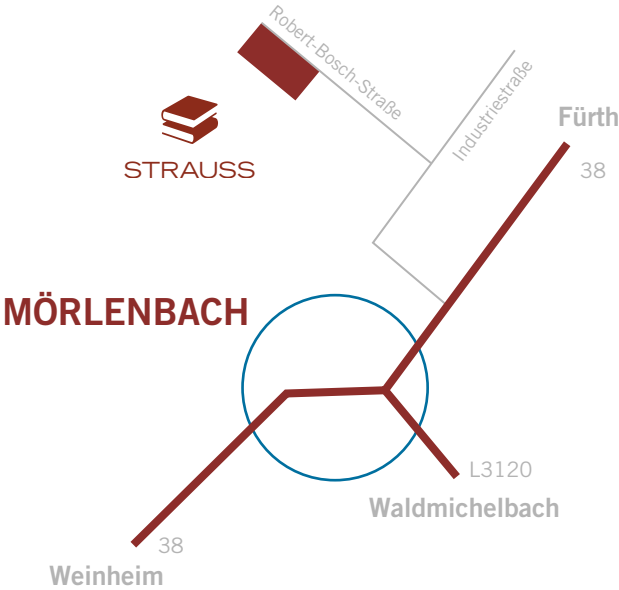

# ANFAHRTSKIZZE STRAUSS GmbH

ÜBERSICHTSKARTE

ANFAHRT IN MÖRLENBACH

STRAUSS GmbH  
Robert-Bosch-Str. 6-8 · 69509 Mörlenbach  
Telefon 06209 7141-0 · Fax 06209 7141-22  
info@straussbuch.net · www.straussbuch.net