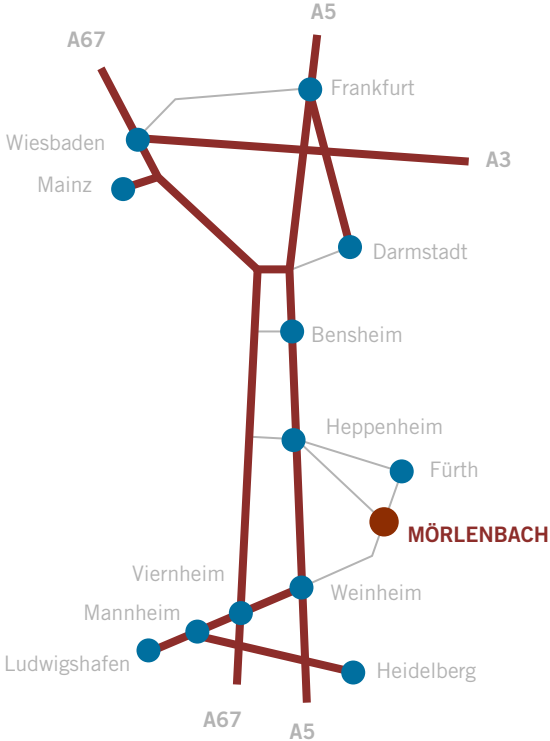

# ANFAHRTSKIZZE STRAUSS GmbH

ÜBERSICHTSKARTE

ANFAHRT IN MÖRLENBACH

STRAUSS GmbH  
Robert-Bosch-Str. 6-8 · 69509 Mörlenbach  
Telefon 06209 7141-0 · Fax 06209 7141-22  
info@straussbuch.net · www.straussbuch.net